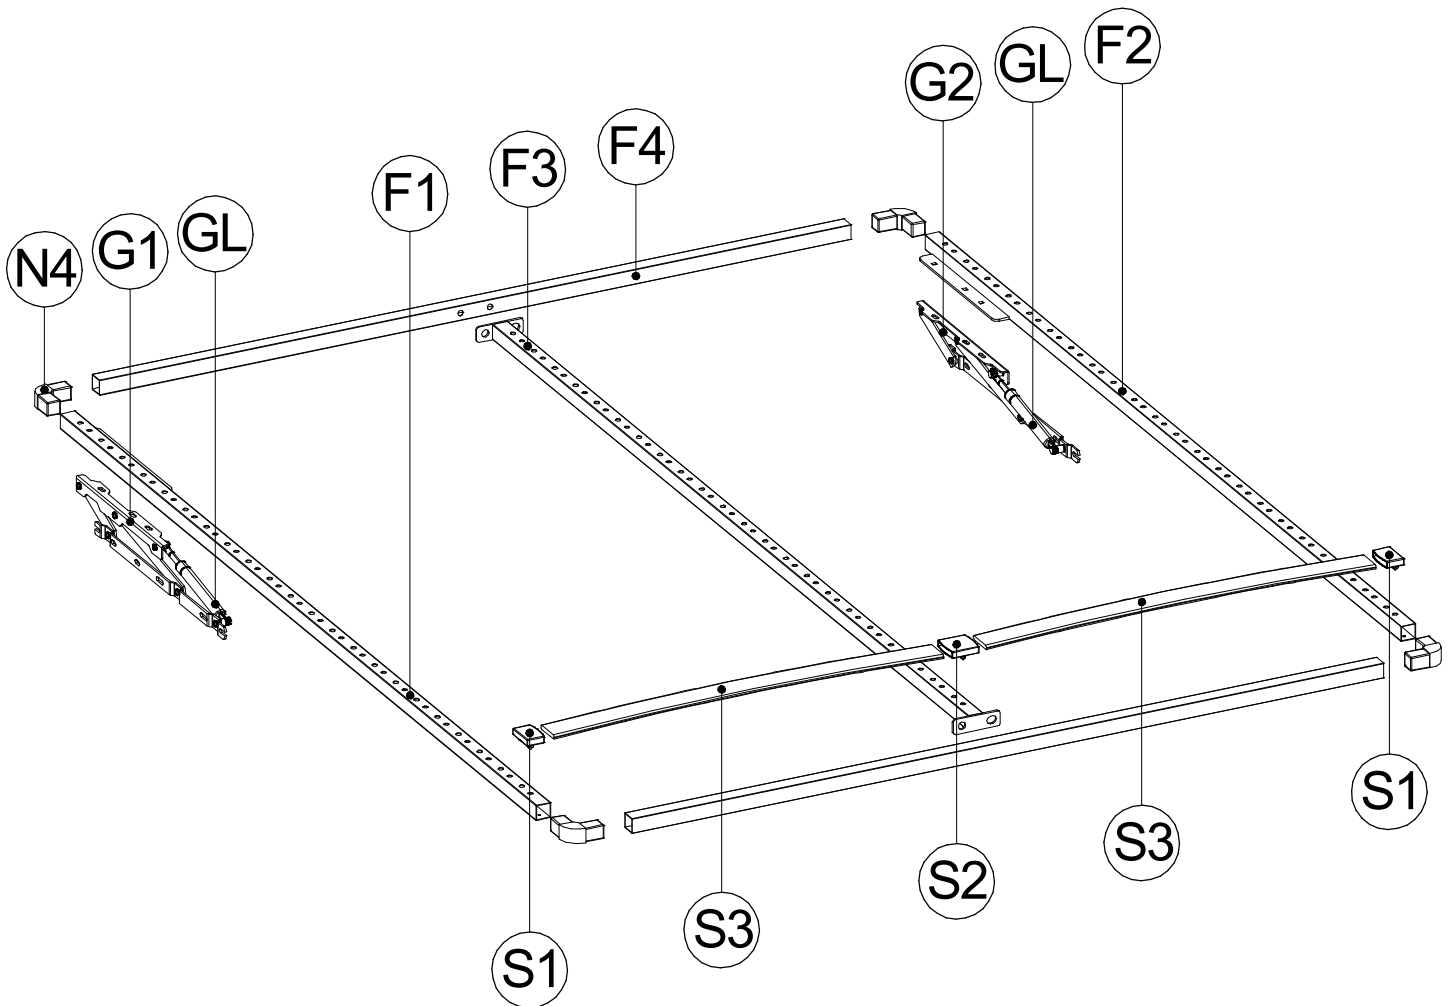

# LANZETTE Z5

"10"/"13"

180 min

Element symbol	Measurements				Code	Paket
1	2030	200	22	1	1001	1/3
2	2030	200	22	1	1001	1/3
3	1528	330	16	1	1003	2/3
4	2029	200	16	1	1004	1/3
5	2029	200	16	1	1005	1/3

6	1996.5	200	16	1	1006	1/3
7	1577	200	16	2	1007	1/3
8	660	100	16	2	1009	1/3
9	2027	401.5	3	2		2/3
10	1528	350	19	2		2/3

11	830	65	22	1		1/3
12	830	65	22	1		1/3
13	500	65	22	1		1/3
14	500	65	22	1		1/3
15	1666	30	19	2		2/3

▶ 1

R2 x2

7 x2

6

4

R2 x4

5

R1 x2

▶ 4

▶ 5

▶ 6

B

8x30 mm

B2

8x50 mm