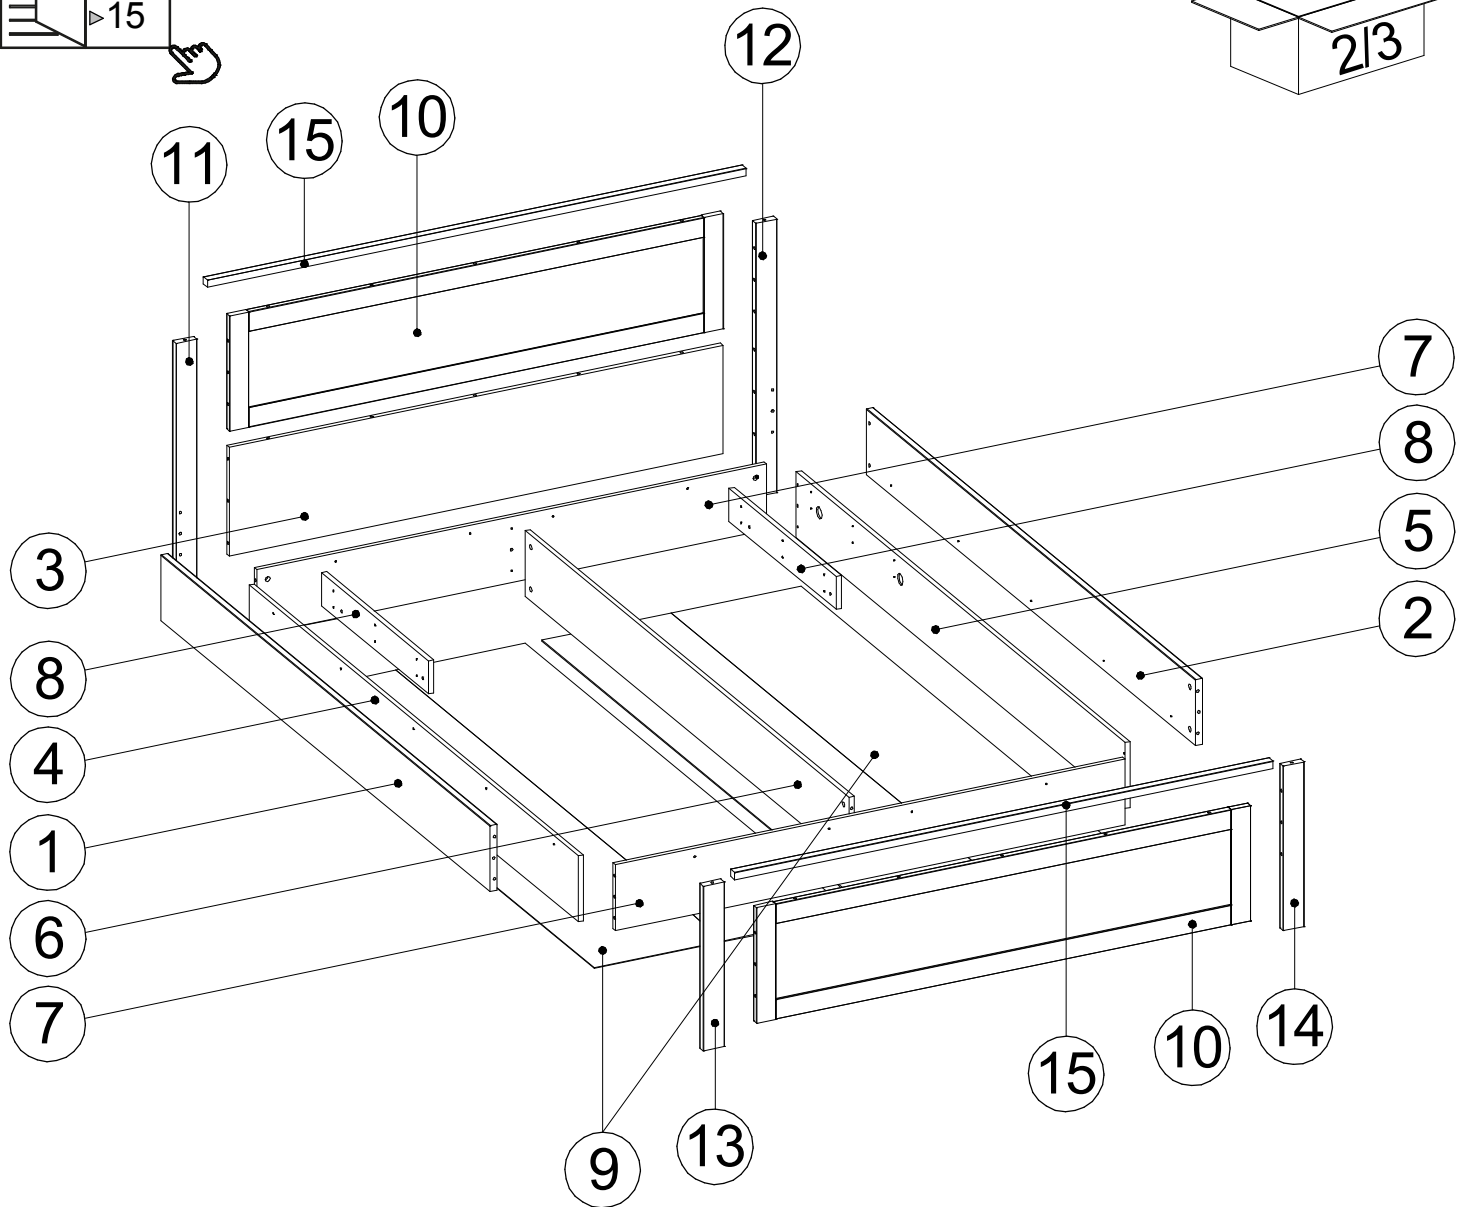

# LANZETTE Z5

"10"/"13"

180 min

Element symbol	Measurements				Code	Paket
1	2030	200	22	1	1001	1/3
2	2030	200	22	1	1001	1/3
3	1528	330	16	1	1003	2/3
4	2029	200	16	1	1004	1/3
5	2029	200	16	1	1005	1/3

6	1996.5	200	16	1	1006	1/3
7	1577	200	16	2	1007	1/3
8	660	100	16	2	1009	1/3
9	2027	401.5	3	2		2/3
10	1528	350	19	2		2/3

11	830	65	22	1		1/3
12	830	65	22	1		1/3
13	500	65	22	1		1/3
14	500	65	22	1		1/3
15	1666	30	19	2		2/3

▶ 1

R2 x2

7 x2

6

4

R2 x4

5

R1 x2

▶ 4

▶ 5

▶ 6

B

8x30 mm

B2

8x50 mm