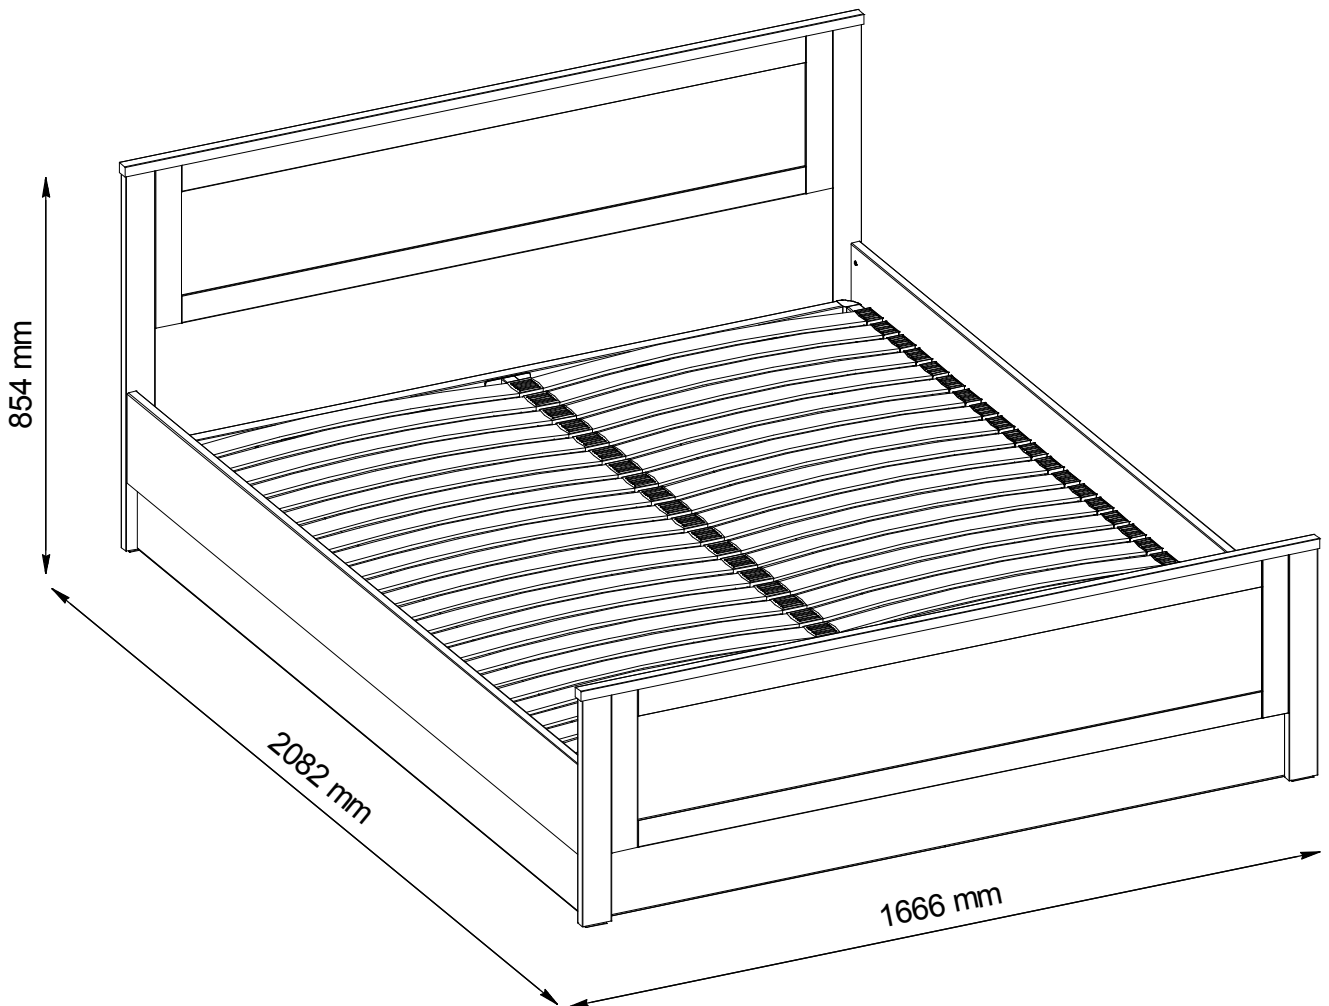

# LANZETTE Z5

"10"/"13"

180 min

Element symbol	Measurements				Code	Paket
1	2030	200	22	1	1001	1/3
2	2030	200	22	1	1001	1/3
3	1528	330	16	1	1003	2/3
4	2029	200	16	1	1004	1/3
5	2029	200	16	1	1005	1/3

6	1996.5	200	16	1	1006	1/3
7	1577	200	16	2	1007	1/3
8	660	100	16	2	1009	1/3
9	2027	401.5	3	2		2/3
10	1528	350	19	2		2/3

11	830	65	22	1		1/3
12	830	65	22	1		1/3
13	500	65	22	1		1/3
14	500	65	22	1		1/3
15	1666	30	19	2		2/3

▶ 1

R2 x2

7 x2

6

4

R2 x4

5

R1 x2

▶ 4

▶ 5

▶ 6

B

8x30 mm

B2

8x50 mm